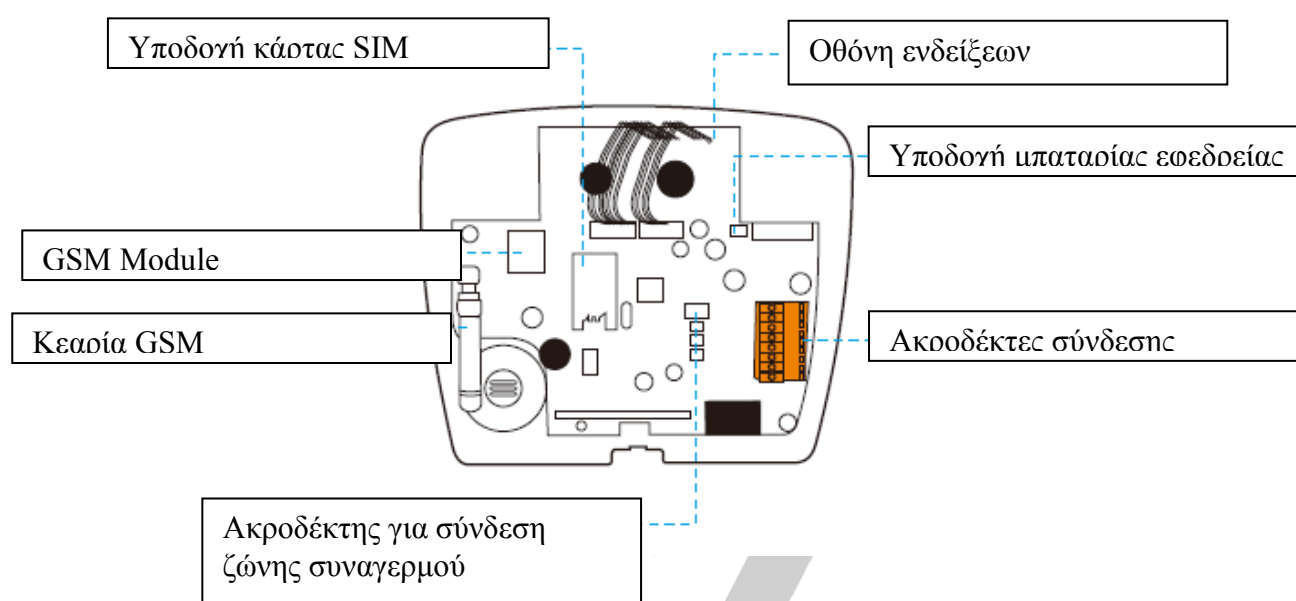

ΟΔΗΓΙΕΣ ΧΡΗΣΗΣ

HX-1108

GSM DIALER

Τι είναι το HX-1108

Το HX1108 είναι μια τηλεφωνική συσκευή GSM που προορίζεται να συνεργάζεται με τον τηλεφωνητή ενός συναγερμού σε σημεία που δεν υπάρχει ενσύρματη τηλεφωνική γραμμή ή σε σημεία που θέλετε να υπάρχει εφεδρεία δικτύου μέσω GSM.

Επίσης μπορεί να χρησιμεύσει σαν μονάδα τηλεφωνικής επικοινωνίας μέσω του δικτύου GSM αρκεί να συνδεθεί με μια απλή τηλεφωνική συσκευή DTMF.

Σημαντική σημείωση: Το HX 1108 μπορεί να συνεργάζεται με την μονάδα τηλεφωνητή ενός συναγερμού (κλήση στους αριθμούς που είναι προγραμματισμένοι στον τηλεφωνητή του συναγερμού και ακρόαση των μηνυμάτων). Τέλος μπορεί να έχει επικοινωνία με κέντρα λήψης σημάτων πληροφορίες Contact ID.

Θύρες σύνδεσης και διακόπτες

Προφυλάξεις επισημάνσεις

Βήματα εγκατάστασης

- Βεβαιωθείτε πως στο σημείο εγκατάστασης υπάρχει σήμα GSM από τον πάροχο υπηρεσιών κινητής τηλεφωνίας που θα χρησιμοποιήσετε.
- Η κάρτα SIM που θα χρησιμοποιήσετε πρέπει να μην ζητά PIN κατά την ενεργοποίηση της. (Βάλτε την σε ένα απλό κινητό τηλέφωνο – πριν την εγκαταστήσετε στο HX1108- και απενεργοποιήστε το αίτημα PIN κατά την εκκίνηση)
- Τοποθετήστε την κάρτα SIM στην υποδοχή που υπάρχει στο κάτω μέρος της συσκευής.
- Συνδέστε την έξοδο του τηλεφωνητή του συναγερμού με την θύρα σύνδεσης του τηλεφώνου του HX1108 σύμφωνα με τα σχήματα 1 ή 2
- Συνδέστε την τροφοδοσία της συσκευής.
- **Προσοχή** η τάση τροφοδοσίας πρέπει να είναι 12V DC/1A.
- Μετά από περίπου 1 λεπτό η συσκευή είναι έτοιμη να λειτουργήσει.