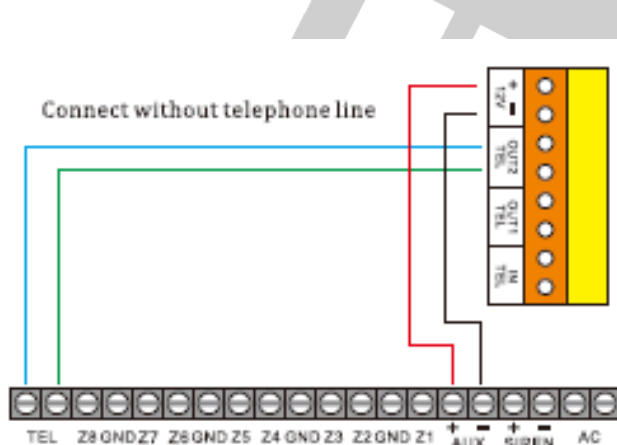

Θύρες σύνδεσης και διακόπτες

Προφυλάξεις επισημάνσεις

Βήματα εγκατάστασης

- Βεβαιωθείτε πως στο σημείο εγκατάστασης υπάρχει σήμα GSM από τον πάροχο υπηρεσιών κινητής τηλεφωνίας που θα χρησιμοποιήσετε.
- Η κάρτα SIM που θα χρησιμοποιήσετε πρέπει να μην ζητά PIN κατά την ενεργοποίηση της. (Βάλτε την σε ένα απλό κινητό τηλέφωνο – πριν την εγκαταστήσετε στο HX1108- και απενεργοποιήστε το αίτημα PIN κατά την εκκίνηση)
- Τοποθετήστε την κάρτα SIM στην υποδοχή που υπάρχει στο κάτω μέρος της συσκευής.
- Συνδέστε την έξοδο του τηλεφωνητή του συναγερμού με την θύρα σύνδεσης του τηλεφώνου του HX1108 σύμφωνα με τα σχήματα 1 ή 2
- Συνδέστε την τροφοδοσία της συσκευής.
- **Προσοχή** η τάση τροφοδοσίας πρέπει να είναι 12V DC/1A.
- Μετά από περίπου 1 λεπτό η συσκευή είναι έτοιμη να λειτουργήσει.

Σημείωση: Η συσκευή διαθέτει μπαταρία αυτονομίας ώστε να μπορεί να συνεχίσει να λειτουργεί σε περίπτωση διακοπής ρεύματος μικρής διάρκειας.

ΣΥΝΔΕΣΗ ΟΤΑΝ ΥΠΑΡΧΕΙ ΤΗΛΕΦΩΝΙΚΗ ΓΡΑΜΜΗ PSTN

ΣΧΗΜΑ 1

Προσοχή όταν υπάρχει τηλεφωνική γραμμή PSTN αυτή συνδέεται όπως το παραπάνω διάγραμμα (ακροδέκτες OUT 1 TEL)

Προσοχή Όταν διακοπεί η τηλεφωνική γραμμή PSTN μετά από 30 δευτερόλεπτα θα ενεργοποιείται η κλήση μέσω δικτύου GSM και θα ανοίγει η επαφή στους ακροδέκτες ζώνης σύνδεσης του συναγερμού.

Προσοχή λανθασμένη σύνδεση της γραμμής PSTN σε άλλους ακροδέκτες μπορεί να οδηγήσει σε καταστροφή του κυκλώματος που δεν καλύπτεται από την εγγύηση της συσκευής.