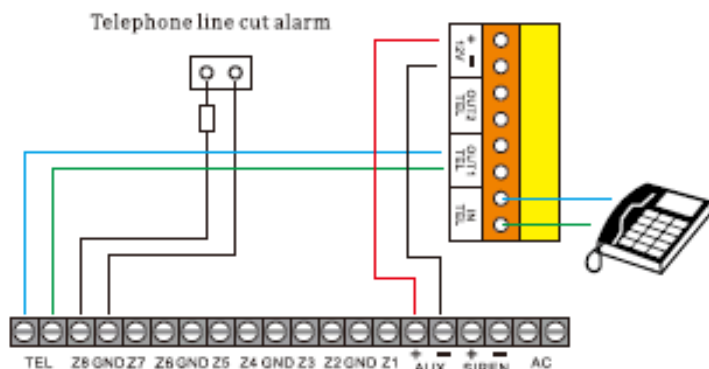

Επίσης μπορεί να χρησιμεύσει σαν μονάδα τηλεφωνικής επικοινωνίας μέσω του δικτύου GSM αρκεί να συνδεθεί με μια απλή τηλεφωνική συσκευή DTMF.

Σημαντική σημείωση: Το HX 1108 μπορεί να συνεργάζεται με την μονάδα τηλεφωνητή ενός συναγερμού (κλήση στους αριθμούς που είναι προγραμματισμένοι στον τηλεφωνητή του συναγερμού και ακρόαση των μηνυμάτων). Τέλος μπορεί να έχει επικοινωνία με κέντρα λήψης σημάτων πληροφορίες Contact ID.

Θύρες σύνδεσης και διακόπτες

Προφυλάξεις επισημάνσεις

Βήματα εγκατάστασης

- Βεβαιωθείτε πως στο σημείο εγκατάστασης υπάρχει σήμα GSM από τον πάροχο υπηρεσιών κινητής τηλεφωνίας που θα χρησιμοποιήσετε.
- Η κάρτα SIM που θα χρησιμοποιήσετε πρέπει να μην ζητά PIN κατά την ενεργοποίηση της. (Βάλτε την σε ένα απλό κινητό τηλέφωνο – πριν την εγκαταστήσετε στο HX1108- και απενεργοποιήστε το αίτημα PIN κατά την εκκίνηση)
- Τοποθετήστε την κάρτα SIM στην υποδοχή που υπάρχει στο κάτω μέρος της συσκευής.
- Συνδέστε την έξοδο του τηλεφωνητή του συναγερμού με την θύρα σύνδεσης του τηλεφώνου του HX1108 σύμφωνα με τα σχήματα 1 ή 2
- Συνδέστε την τροφοδοσία της συσκευής.
- **Προσοχή** η τάση τροφοδοσίας πρέπει να είναι 12V DC/1A.
- Μετά από περίπου 1 λεπτό η συσκευή είναι έτοιμη να λειτουργήσει.

Σημείωση: Η συσκευή διαθέτει μπαταρία αυτονομίας ώστε να μπορεί να συνεχίσει να λειτουργεί σε περίπτωση διακοπής ρεύματος μικρής διάρκειας.

ΣΥΝΔΕΣΗ ΟΤΑΝ ΥΠΑΡΧΕΙ ΤΗΛΕΦΩΝΙΚΗ ΓΡΑΜΜΗ PSTN

ΣΧΗΜΑ 1

Προσοχή όταν υπάρχει τηλεφωνική γραμμή PSTN αυτή συνδέεται όπως το παραπάνω διάγραμμα (ακροδέκτες OUT 1 TEL)

Προσοχή Όταν διακοπεί η τηλεφωνική γραμμή PSTN μετά από 30 δευτερόλεπτα θα ενεργοποιείται η κλήση μέσω δικτύου GSM και θα ανοίγει η επαφή στους ακροδέκτες ζώνης σύνδεσης του συναγερμού.

Προσοχή λανθασμένη σύνδεση της γραμμής PSTN σε άλλους ακροδέκτες μπορεί να οδηγήσει σε καταστροφή του κυκλώματος που δεν καλύπτεται από την εγγύηση της συσκευής.